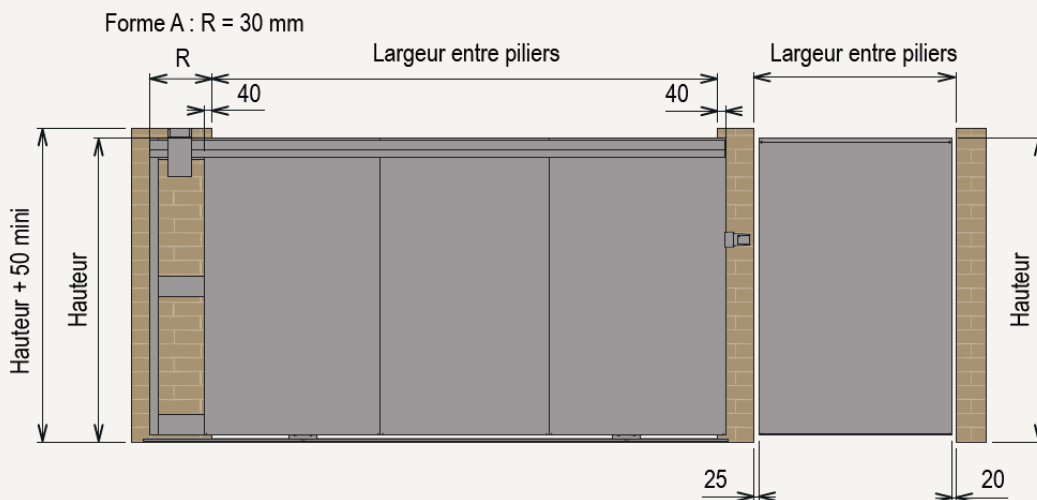

Bénéficiez également d'une garantie exceptionnelle de 25 ans sur la structure et le laquage, gage de qualité et de sérénité.

> *Caractéristiques techniques*

Matériau	Aluminium
Systèmes d'ouverture	Battant – Couissant
Limites dimensionnelles battant	Largeur 4 500 mm - Hauteur 2 000 mm
Limites dimensionnelles couissant	Largeur 4 750 mm - Hauteur 2 000 mm
Limites dimensionnelles portillon	Largeur 1 500 mm - Hauteur 2 000 mm
Occultation	Semi-ajouré
Forme	<input type="checkbox"/> A <input type="checkbox"/>
Remplissage	Tôle aluminium ép. 2 mm – Découpe spécifique sur demande
Montants	40 x 45 mm
Traverses	88 x 30 mm
Motorisable	Traverses basses renforcées
Poignée	Inox brossé
Couleurs des gonds	À la couleur du portail

- LES MINIMALISTES -

Collection Écran et Naturéa - Modèle

Arabesque

Battant

Coulissant

Au delà de 8m² : R = 760 mm