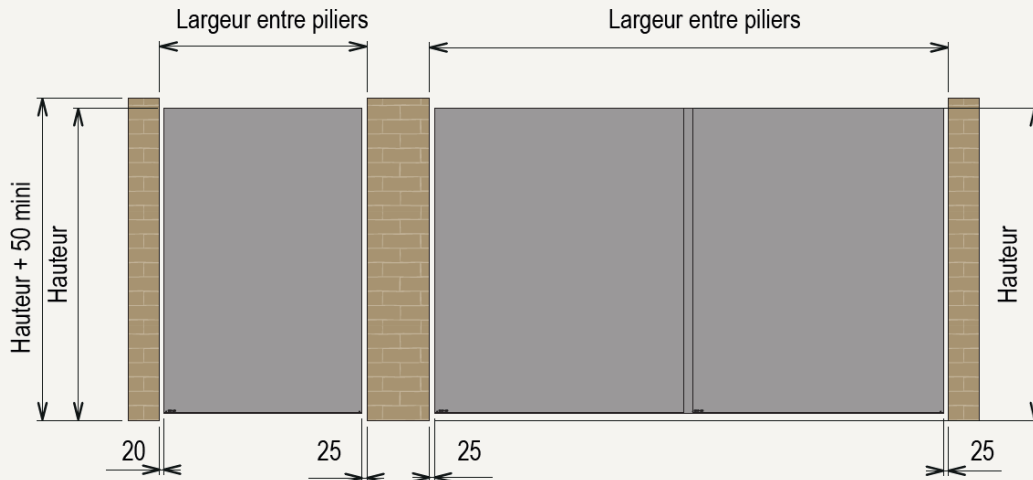

1015 FT

1247 FT

2100 sablé

2900 sablé

3004 FT

5003 FT

5024 FT

6005 FT

6021 FT

7006 FT

7016 FT

7022 FT

7035 FT

7039 FT

8014 FT

9005 FT

- LES MINIMALISTES -

Collection Écran et Naturéa - Modèle

Arabesque

Battant

Coulissant

Au delà de 8m² : R = 760 mm