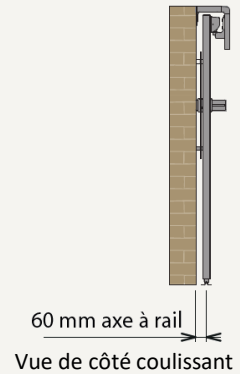

- LES MINIMALISTES -

Collection Écran et Naturéa - Modèle

Arabesque

Battant

Coulissant

Au delà de 8m² : R = 760 mm