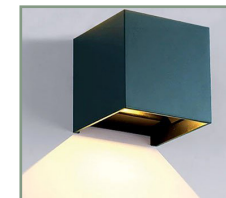

SABOT

PAUMELLE

CLÔTURES & CLAUSTRAS

PLATINE
 POTEAU
 À VISSER

PLATINE
 POTEAU
 À SCELLER

PLATINE À
 VISSER DOUBLE
 MANCHON

SPOT LED
 6W-220V

RETROUVEZ-NOUS SUR
www.RDPRODUCTIONS.fr