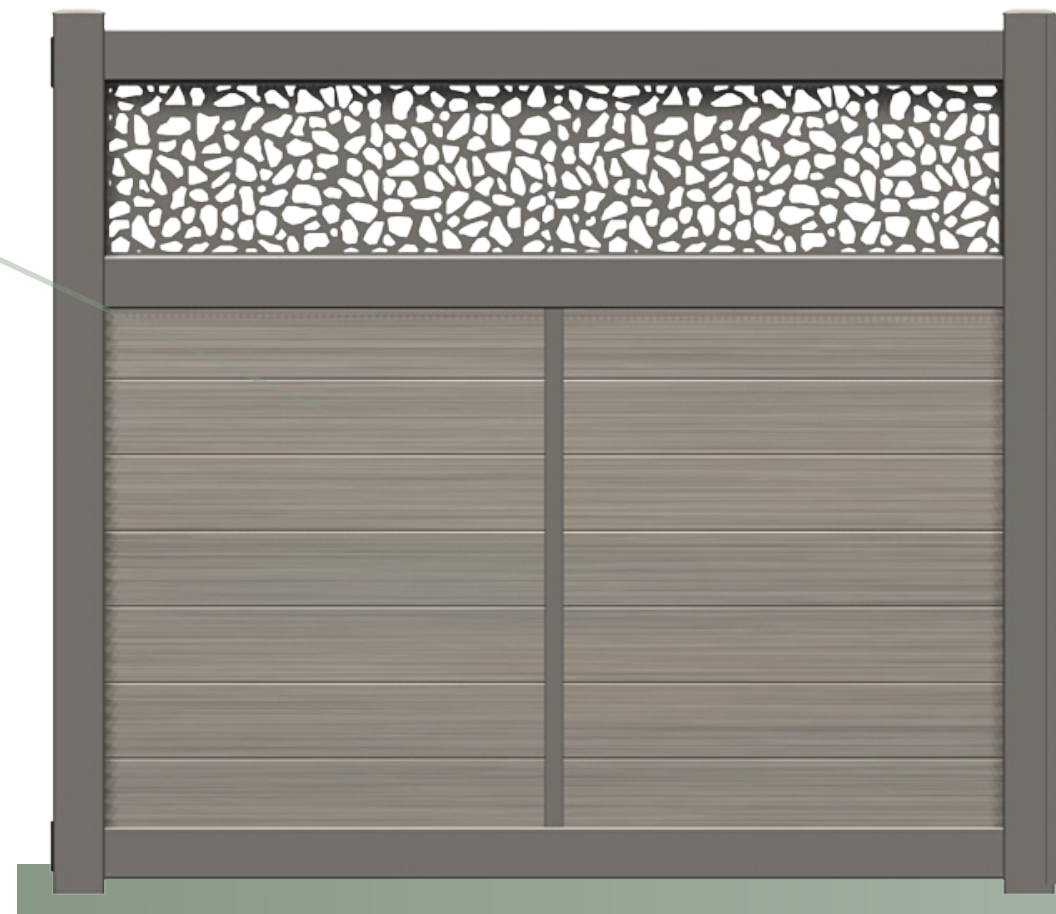

LE COMPOSITE

Lames : 150x21mm - Epaisseur : 4,7mm

Existe aussi en version tout aluminium avec lames :
200x20mm

Pour assurer une solidité supplémentaire à la clôture, 1 lame sur 4 possède un renfort métallique en acier galvanisé.